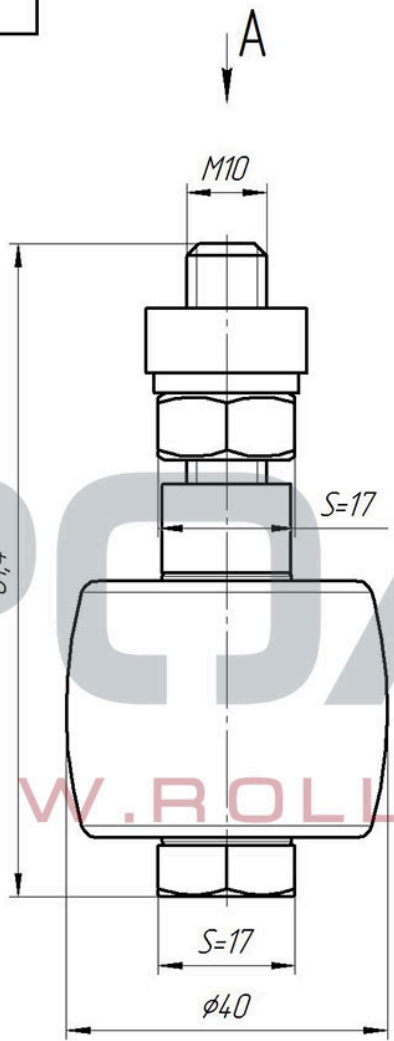

042

РОЛТЭК  
WWW.ROLLS.RU

				042			
Изм.	Лист	№ док-м.	Подп.	Дата	Лит.	Масса	Масштаб
Разраб.							
Проб.					Лист	Листов	1
Т.контр.					<b>РОЛТЭК</b>		
Н.контр.							
Утв.							

Копировал

Формат А3

Перв. примен.