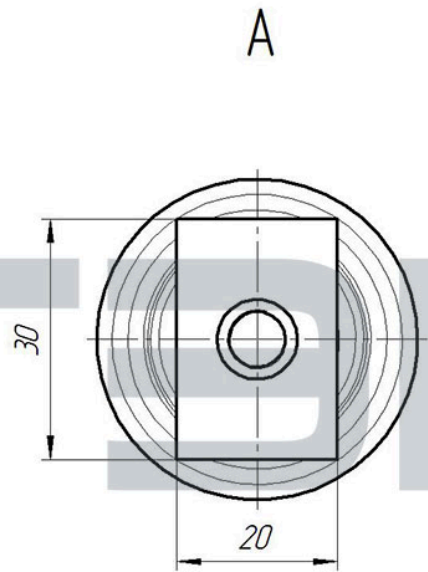

042

РОЛТЭК  
WWW.ROLLS.RU

				042			
Изм.	Лист	№ док-м.	Подп.	Дата	Лит.	Масса	Масштаб
Разраб.							
Проб.					Лист	Листов	1
Т.контр.					<b>РОЛТЭК</b>		
Н.контр.							
Утв.							

Копировал

Формат А3

Перв. примен.